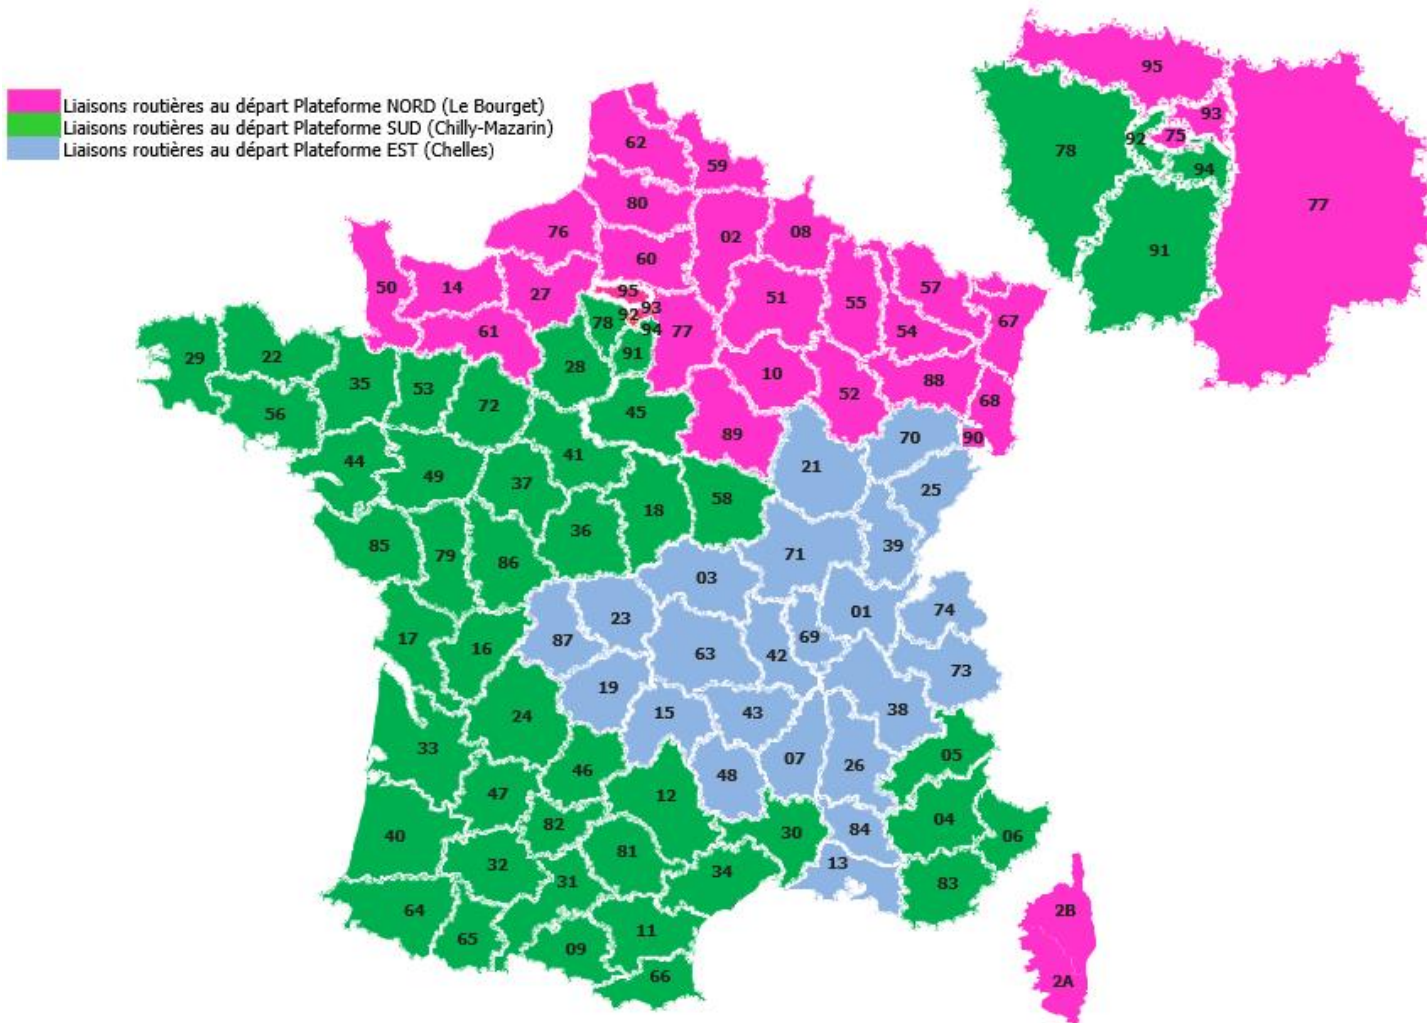

> LA CARTES DES DÉPÔTS

DERNIÈRE MODIFICATION DES CONDITIONS: 07 avril 2025