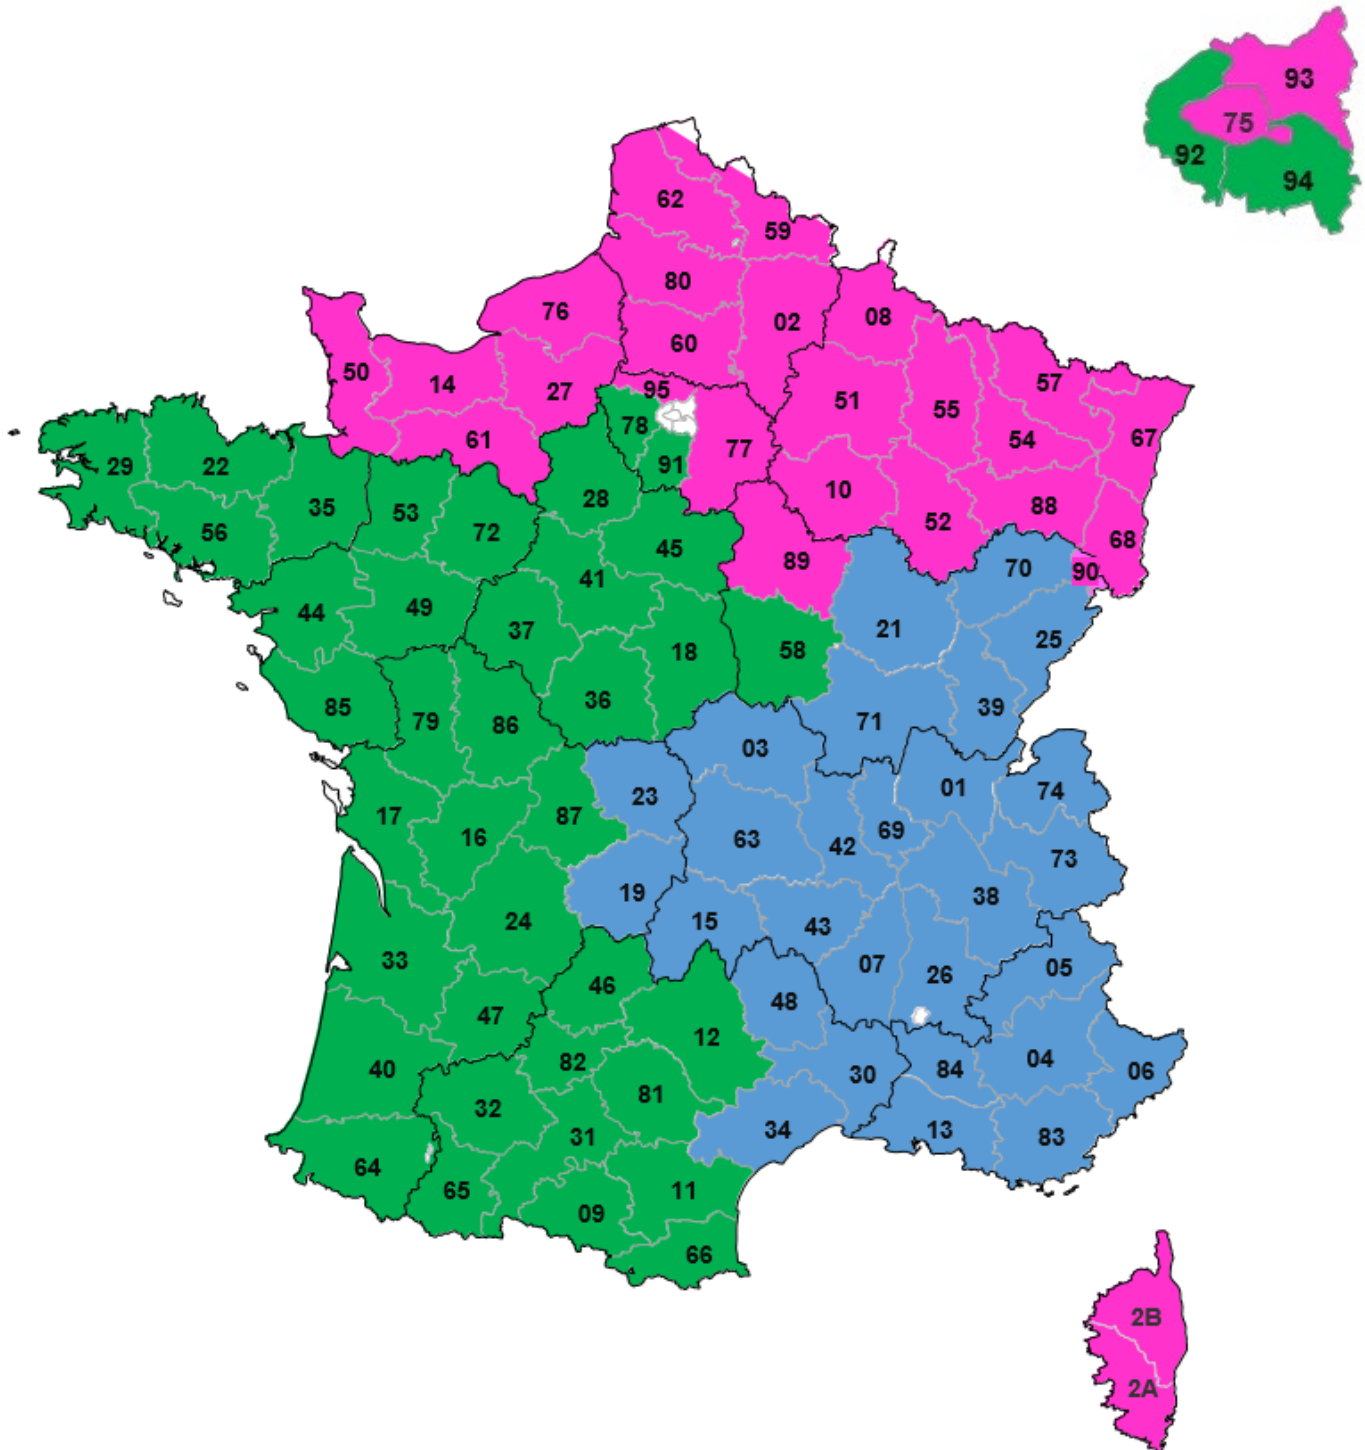

# > LA CARTES DES DÉPÔTS

DERNIÈRE MODIFICATION DES CONDITIONS: 16 juin 2025

Liaisons routières au départ de la PITP NORD (Le Bourget)

Liaisons routières au départ de la PITP SUD (Chilly-Mazarin)

Liaisons routières au départ de la PITP EST (Chelles)