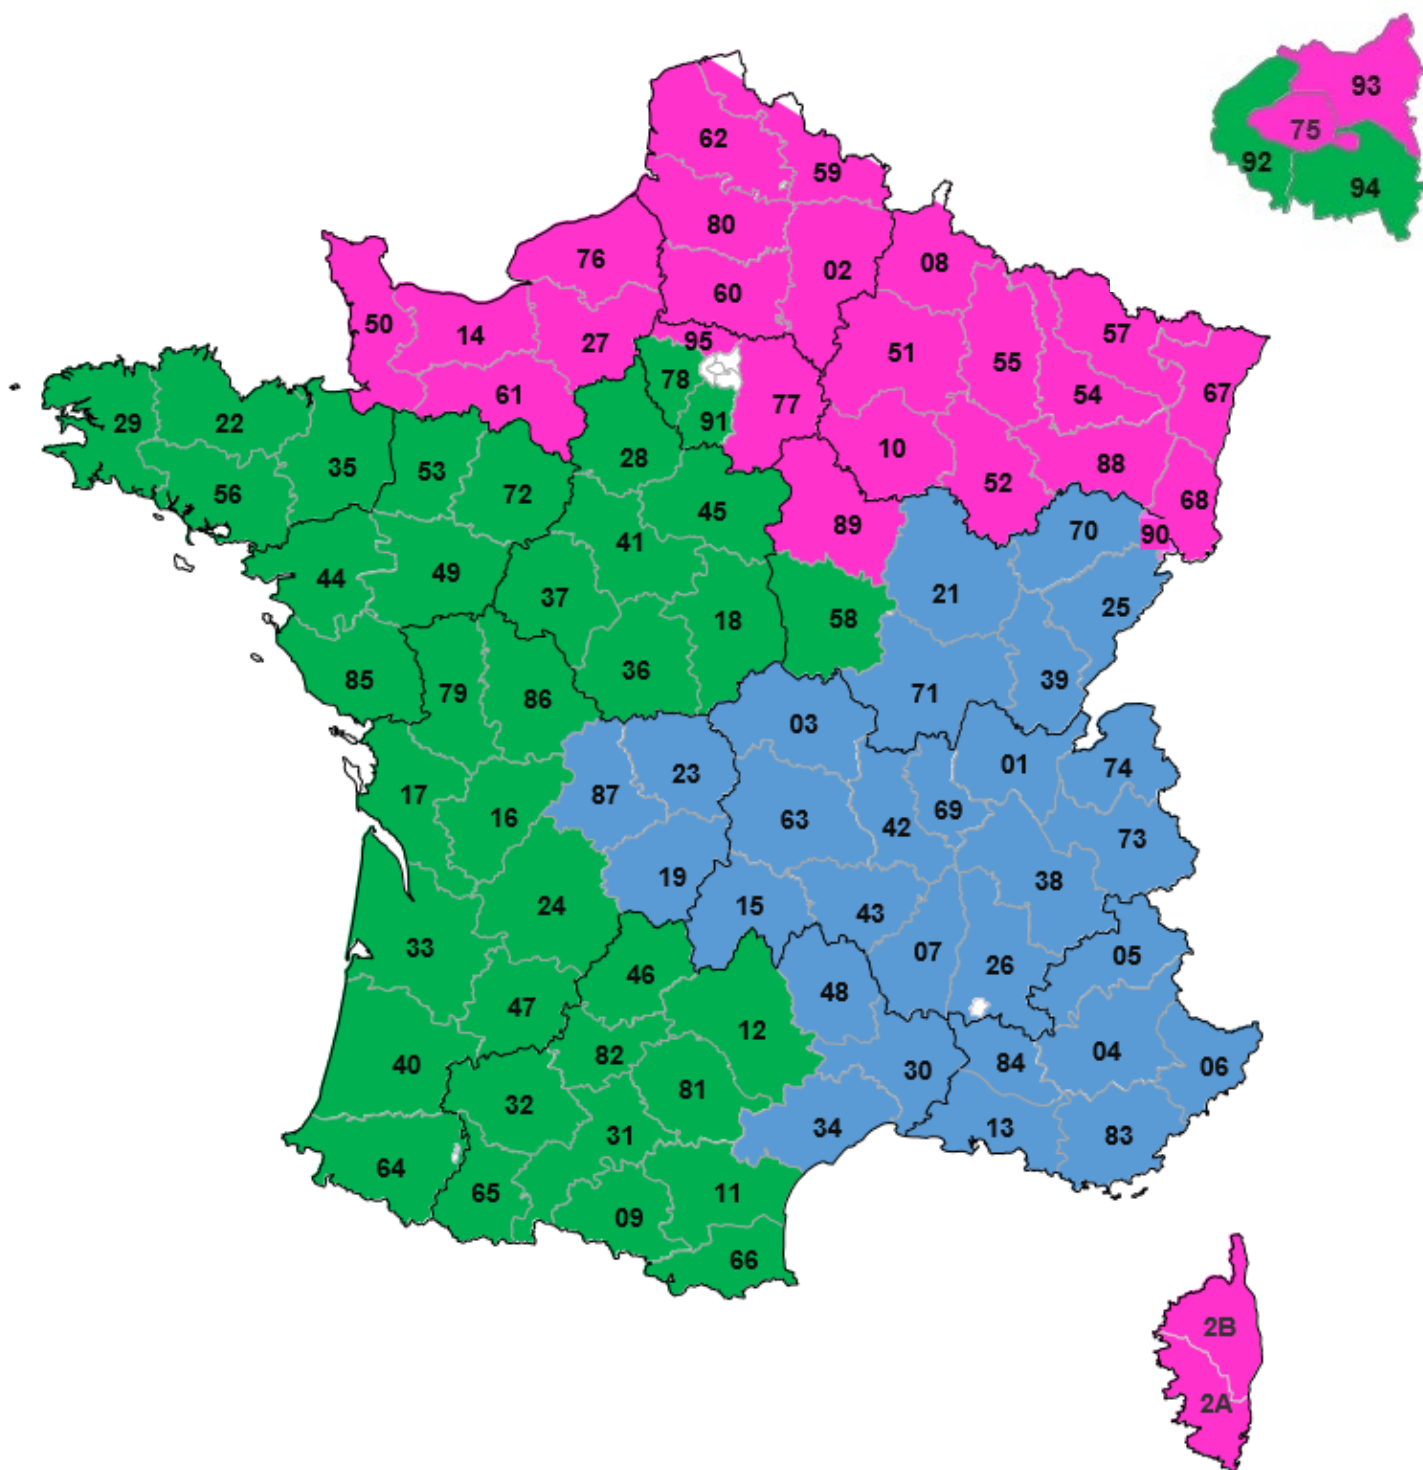

> LA CARTES DES DÉPÔTS

DERNIÈRE MODIFICATION DES CONDITIONS: 16 juin 2025

Liaisons routières au départ de la PITP NORD (Le Bourget)

Liaisons routières au départ de la PITP SUD (Chilly-Mazarin)

Liaisons routières au départ de la PITP EST (Chelles)